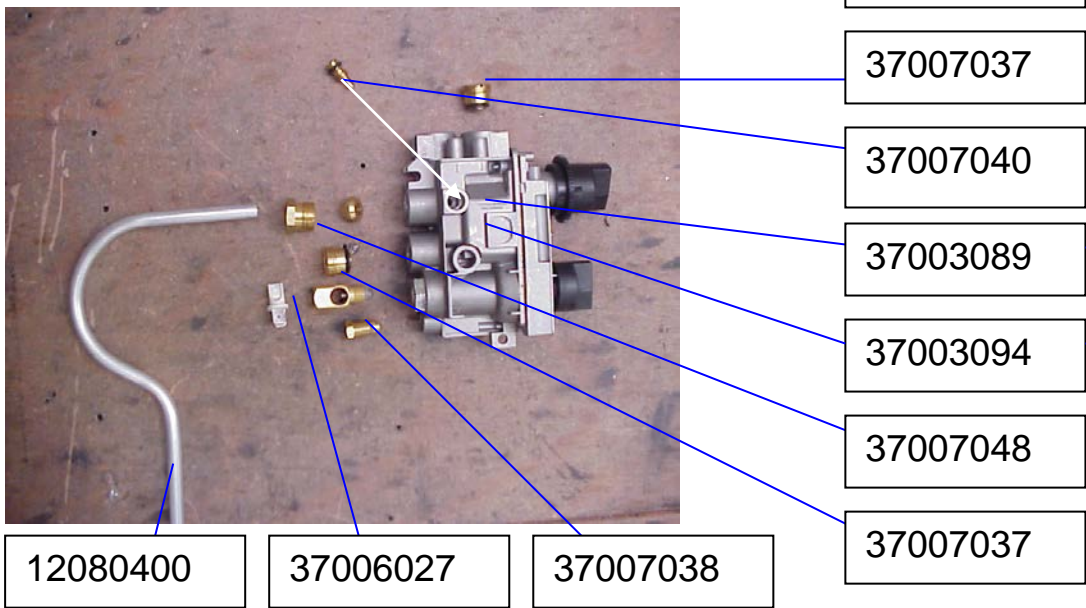

FERTIGUNGS BILDER

SILVA B11

BODY NUMMER 20990031

NL/GB/IE/H
U

BE/FR

SEAL WHIT
LOCTITE 570

33000320

13382XXX

SEAL WITH
LOCTITE 570

33000908
ONLY FOR
GB/IE

TEFLON
TAPE

33000396

37007041

37003086
ONLY FOR
REMOTE
CONTROL

25650043

27050130
25016100