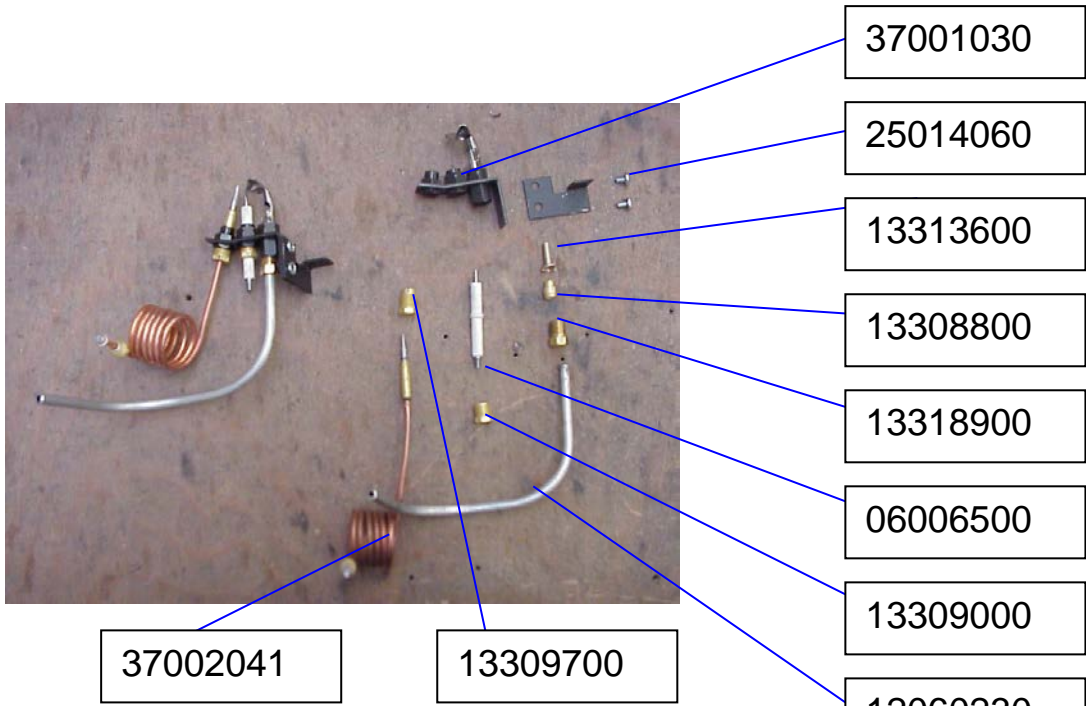

FERTIGUNGS BILDER

SILVA B11

BODY NUMMER 20990031

NL/GB/IE/H
U

BE/FR

SEAL WHIT
LOCTITE 570

33000320

13382XXX

SEAL WITH
LOCTITE 570

33000908
ONLY FOR
GB/IE

TEFLON
TAPE

33000396

37007041

37003086
ONLY FOR
REMOTE
CONTROL

25650043

27050130
25016100